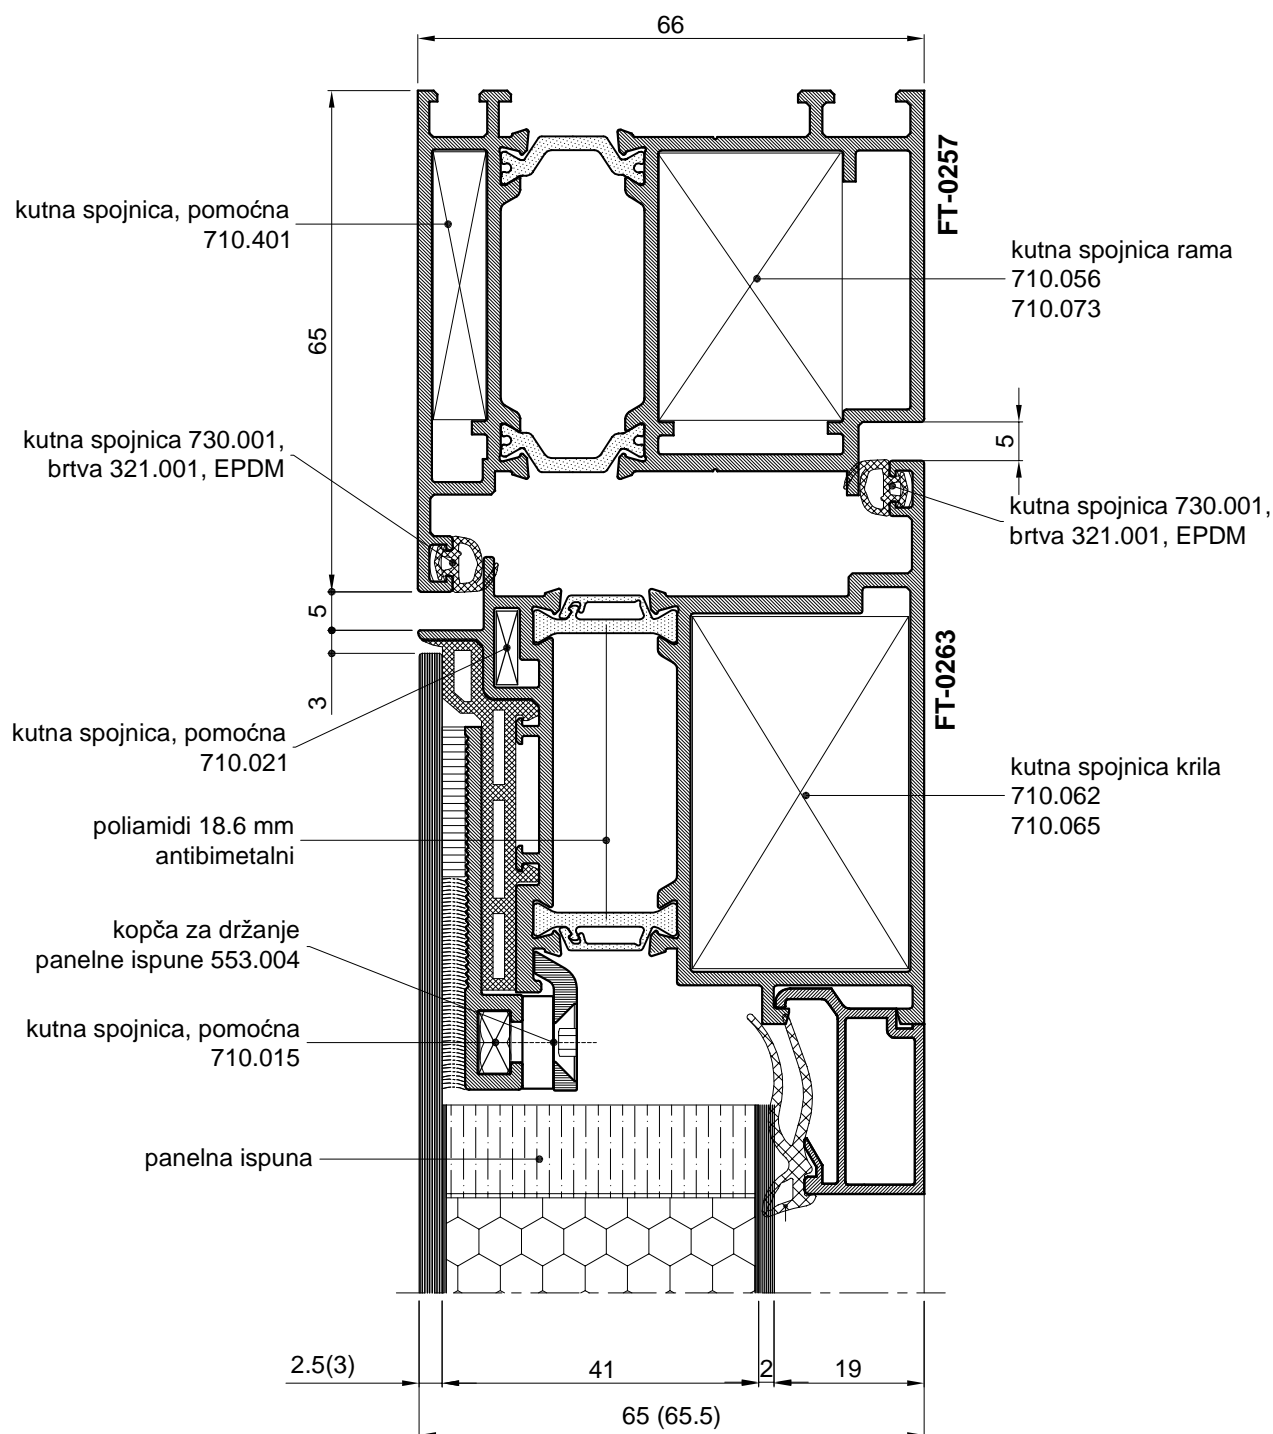

FEAL

TERMO 65 VS | VP

ULAZNA VRATA
ENTRY DOOR

SADRŽAJ - KAZALO

00	ZNAČAJKE SISTEMA.....	221.00.000-003
01	ISPITIVANJA I CERTIFIKATI.....	221.01.000-023
03	PROFILI.....	221.03.000-019
04	VEZNI ELEMENTI.....	221.04.000-005
05	PVC ELEMENTI.....	221.05.000-003
06	MEHANIZMI.....	221.06.000-007
07	BRTVILA.....	221.07.000-004
08	DODACI.....	221.08.000-002
09	PRIKAZ STAKLJENJA.....	221.09.000-003
10	PRESJECI.....	221.10.000-128
11	OBRADA I MONTAŽA.....	221.11.001-132
12	REZNE LISTE.....	221.12.000-023
13	EVAKUACIJSKE VRATA.....	221.13.000-017

Značajke sistema

SERIJA PROFILA ZA VRATA

SERIJA PROFILA ZA VRATA (SKRIVENO KRILO)

Ispitivanja i certifikati