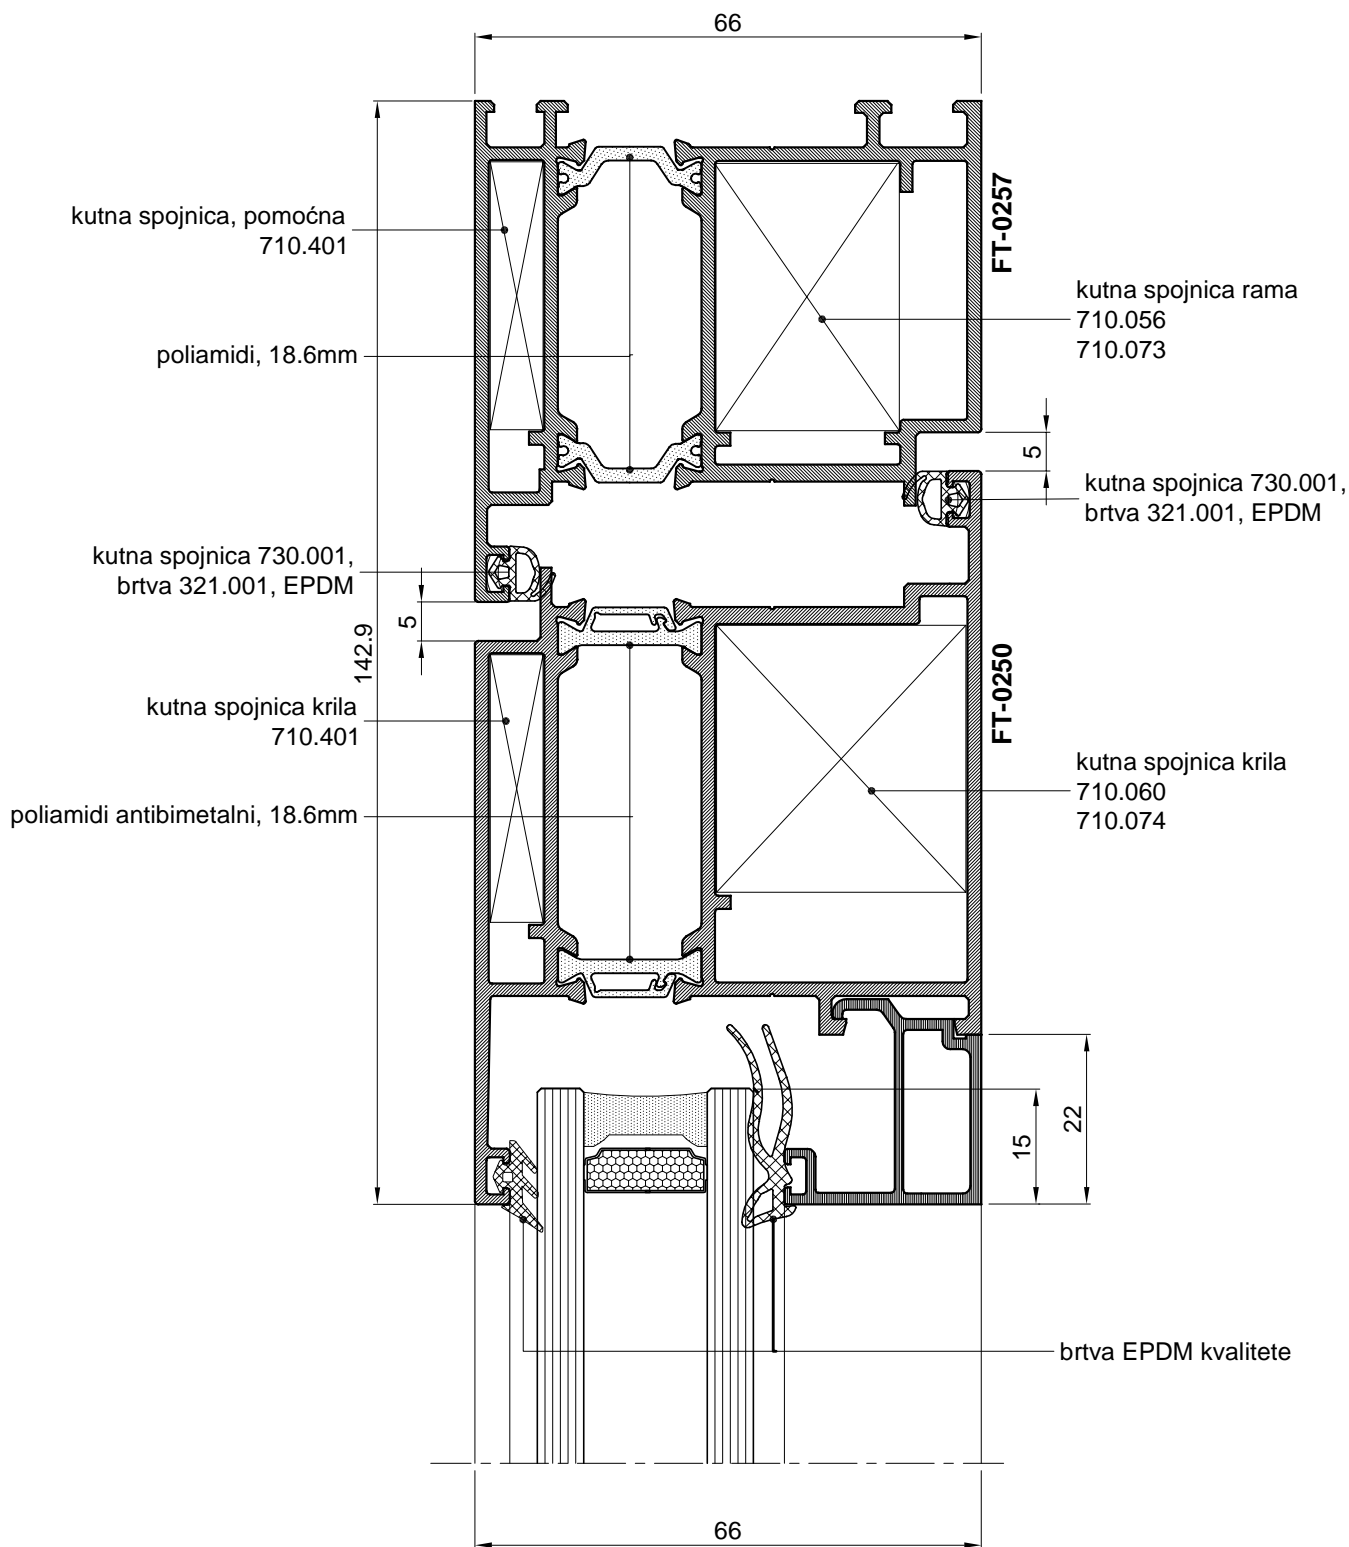

FEAL

TERMO 65 VS | VP

ULAZNA VRATA
ENTRY DOOR

SADRŽAJ - KAZALO

00	ZNAČAJKE SISTEMA.....	221.00.000-003
01	ISPITIVANJA I CERTIFIKATI.....	221.01.000-023
03	PROFILI.....	221.03.000-019
04	VEZNI ELEMENTI.....	221.04.000-005
05	PVC ELEMENTI.....	221.05.000-003
06	MEHANIZMI.....	221.06.000-007
07	BRTVILA.....	221.07.000-004
08	DODACI.....	221.08.000-002
09	PRIKAZ STAKLJENJA.....	221.09.000-003
10	PRESJECI.....	221.10.000-128
11	OBRADA I MONTAŽA.....	221.11.001-132
12	REZNE LISTE.....	221.12.000-023
13	EVAKUACIJSKE VRATA.....	221.13.000-017

Značajke sistema

SERIJA PROFILA ZA VRATA

SERIJA PROFILA ZA VRATA (SKRIVENO KRILO)

Ispitivanja i certifikati