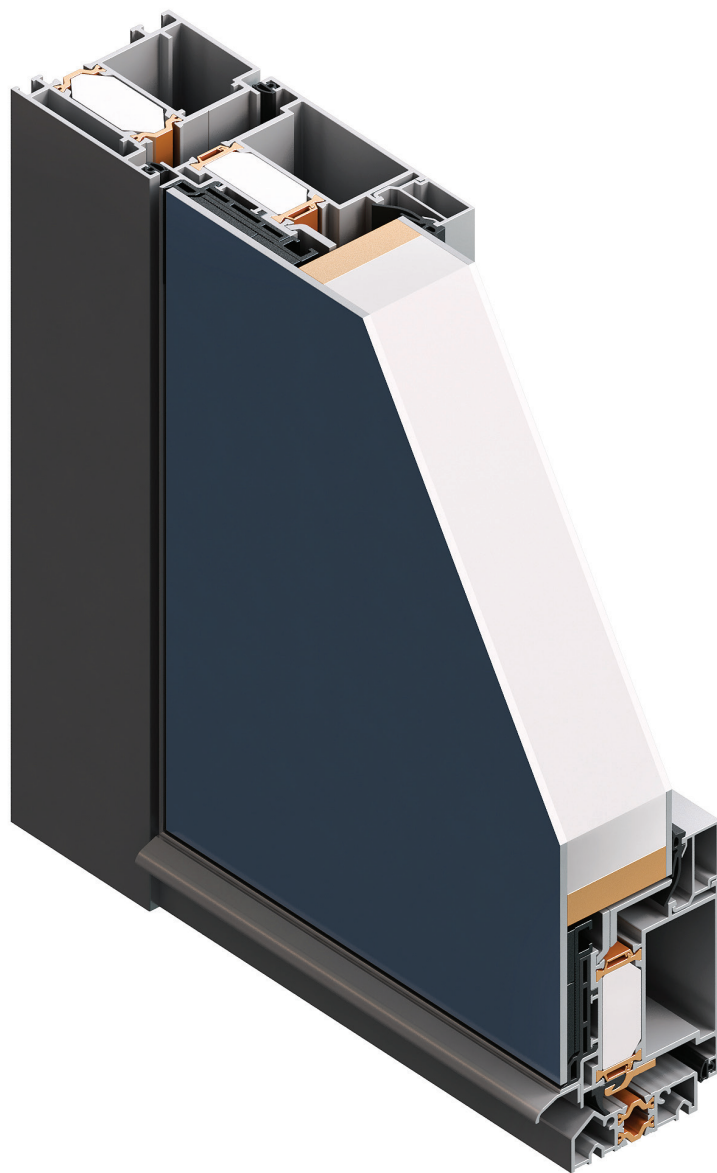

FEAL

TERMO 65 VS | VP

ULAZNA VRATA
ENTRY DOOR

SADRŽAJ - KAZALO

00	ZNAČAJKE SISTEMA.....	221.00.000-003
01	ISPITIVANJA I CERTIFIKATI.....	221.01.000-023
03	PROFILI.....	221.03.000-019
04	VEZNI ELEMENTI.....	221.04.000-005
05	PVC ELEMENTI.....	221.05.000-003
06	MEHANIZMI.....	221.06.000-007
07	BRTVILA.....	221.07.000-004
08	DODACI.....	221.08.000-002
09	PRIKAZ STAKLJENJA.....	221.09.000-003
10	PRESJECI.....	221.10.000-128
11	OBRADA I MONTAŽA.....	221.11.001-132
12	REZNE LISTE.....	221.12.000-023
13	EVAKUACIJSKE VRATA.....	221.13.000-017

Značajke sistema

SERIJA PROFILA ZA VRATA

SERIJA PROFILA ZA VRATA (SKRIVENO KRILO)

Ispitivanja i certifikati